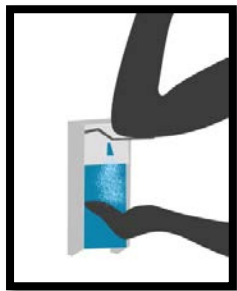

Corona-Regeln für den Büchereibesuch

**Medizinische Maske tragen
ab 6 Jahren (gerne auch jünger)**

**Hände desinfizieren,
Korb mitnehmen**

**Registrieren
am
Serviceplatz**

**Aufenthalt
maximal
30 Minuten**