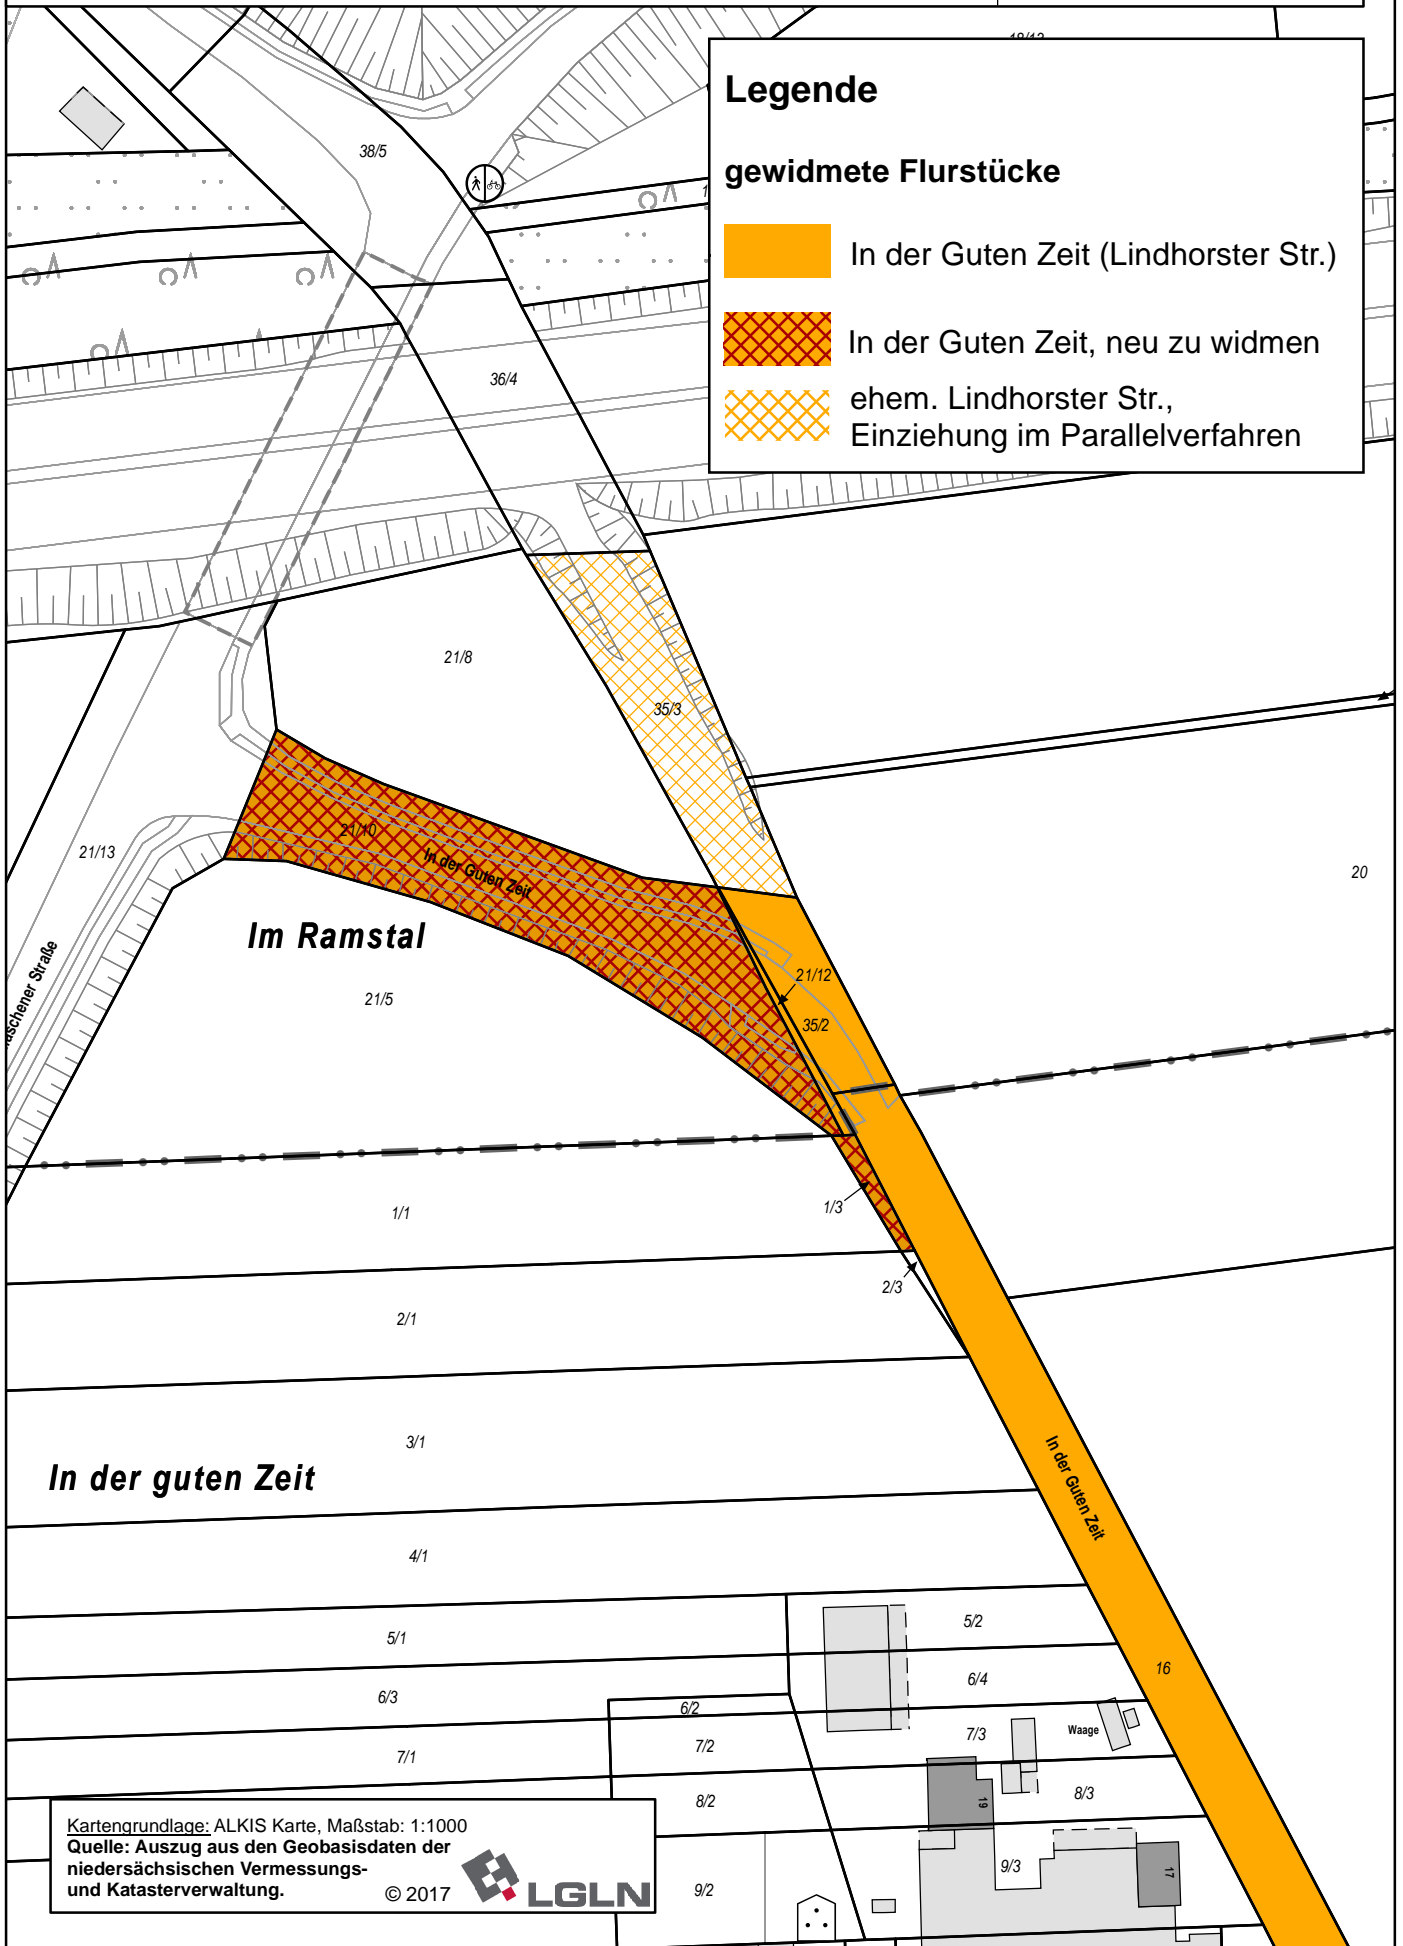

Widmungsfortführung / Einziehung

Bekanntmachung

Gemeinde Seevetal
Kirchstraße 11
21218 Seevetal

Maßstab:

1:1.500

In der Guten Zeit [5710]
[ehem.: Lindhorster Straße]

Gemarkung: Hittfeld, Lindhorst
Flur: 10 (Hi), 7 (Lh)

Datum:

11.01.2018

Legende

gewidmete Flurstücke

In der Guten Zeit (Lindhorster Str.)

In der Guten Zeit, neu zu widmen

ehem. Lindhorster Str.,
Einziehung im Parallelverfahren

Kartengrundlage: ALKIS Karte, Maßstab: 1:1000
Quelle: Auszug aus den Geobasisdaten der
niedersächsischen Vermessungs-
und Katasterverwaltung.